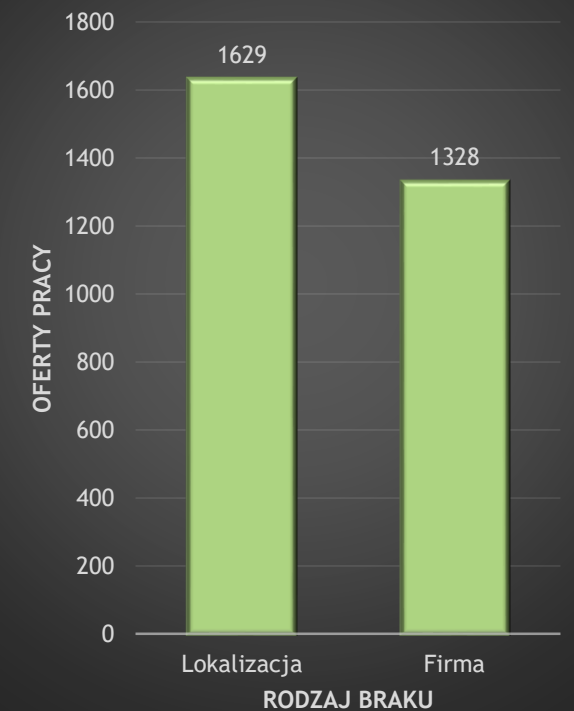

Oferty z brakami lokalizacji i nazwy firmy